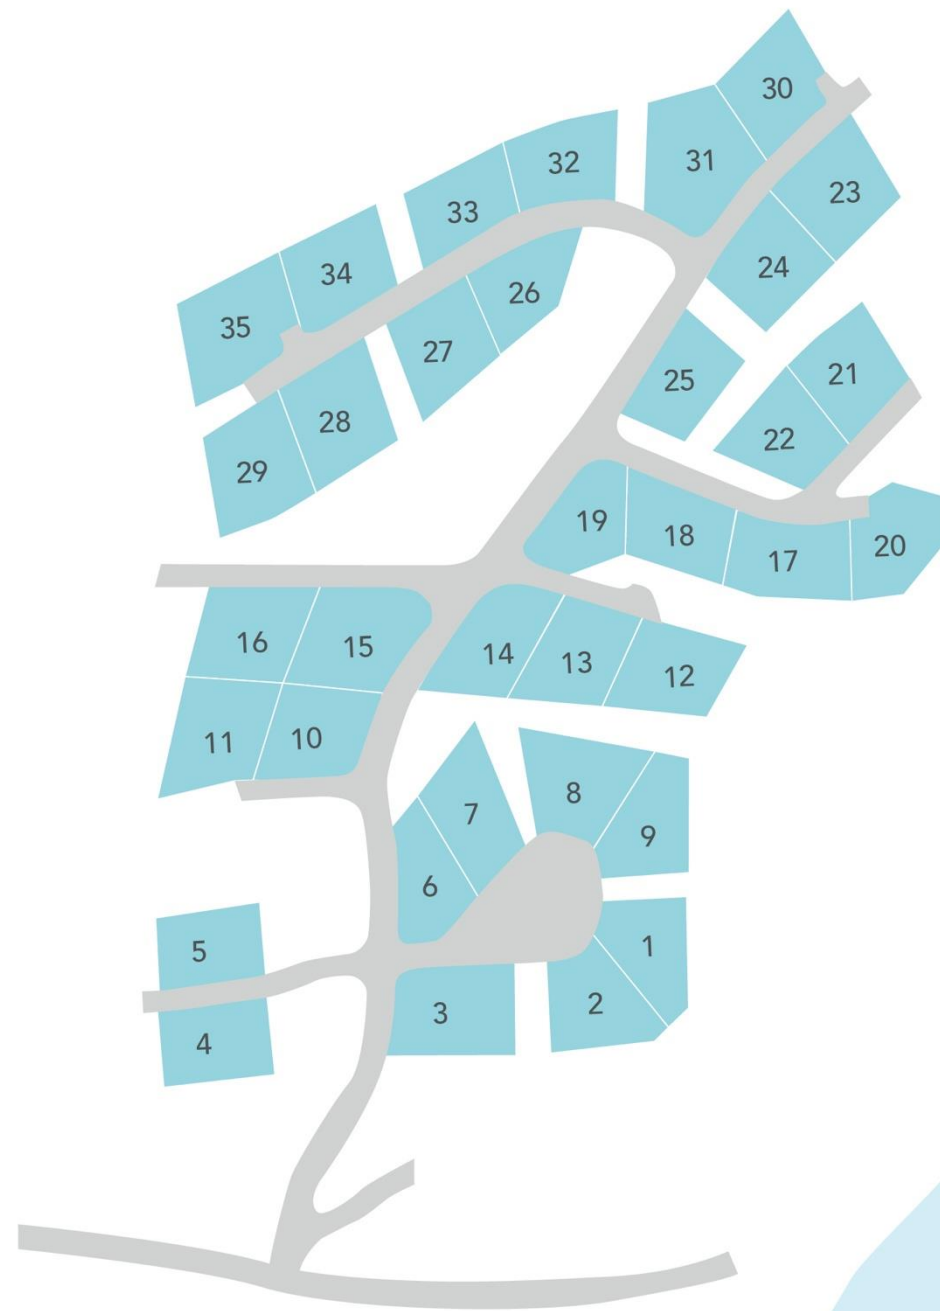

Fire årstider – utallige muligheter!

God, gammeldags snøvinter, intense uker på våren, frodige fjellsommer og et fyrverkeri av farger hver eneste høst. Merkeslia er makeløs året rundt.

Oddny Fystro - Aktiv Valdres

Eiendomsmegler Oddny Fystro på Valdres Eiendomskontor kjenner Golsfjellet og Valdres bedre enn de fleste, og har mange fornøyde kunder i dal og fjell. Om du vil kjøpe hyttetomt for å bygge selv, eller flytte inn i nøkkelferdig hytte i Merkeslia, ta kontakt med Oddny for hjelp og gode råd på veien!

Tlf: 909 99 481 E-post: of@aktiv.no

aktiv.