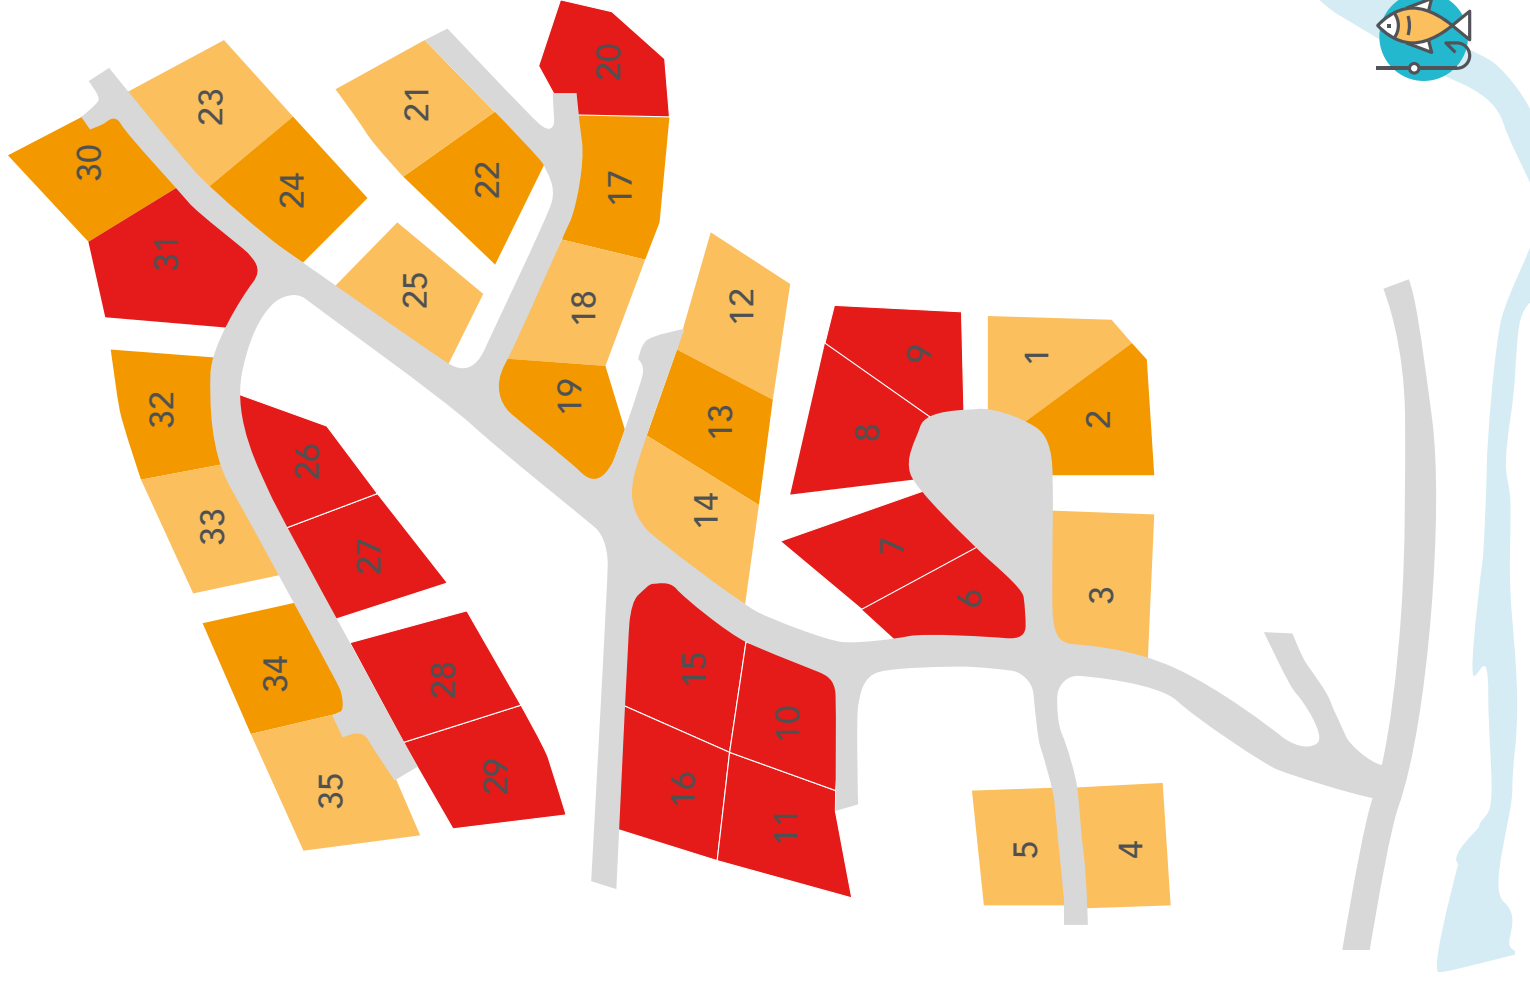

Tomt nr.	Areal kvm.	Prisant.
1	1100	kr 750 000
2	1100	kr 750 000
3	1400	kr 690 000
4	1000	kr 750 000
5	1000	kr 750 000
6	1000*	kr 690 000
7	1200*	kr 690 000
8	1300	kr 750 000
9	1100	kr 750 000
10	1200	kr 690 000
11	1300	kr 750 000
12	1200	kr 850 000
13	1200	kr 850 000
14	1200	kr 850 000
15	1500	kr 690 000
16	1200	kr 690 000
17	1200	kr 850 000
18	1200	kr 850 000

Tomt nr.	Areal kvm.	Prisant.
19	1100	kr 850 000
20	1200	kr 950 000
21	1100	kr 850 000
22	1100	kr 850 000
23	1300	kr 950 000
24	1200	kr 950 000
25	1100	kr 850 000
26	1000	kr 900 000
27	1100	kr 900 000
28	1300	kr 950 000
29	1400	kr 950 000
30	1200	kr 950 000
31	1600	kr 950 000
32	1100	kr 900 000
33	1100	kr 900 000
34	1200	kr 900 000
35	1500	kr 950 000

* kan bli endringer pga. grensejustering.

aktiv.

Valdres Eiendomskontor
Megler Are Berg
61 36 66 33 | 95 82 93 03

Ledige hyttetomter

Solgte hyttetomter